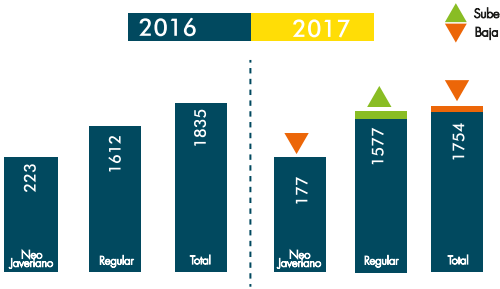

ESTUDIANTES

Pregrado

Posgrado

SABER PRO

Medio Universitario

Implementación de la Jornada del Medio Universitario para los estudiantes de posgrados.

Creación del espacio "Café con el Decano" para los profesores y colaboradores.