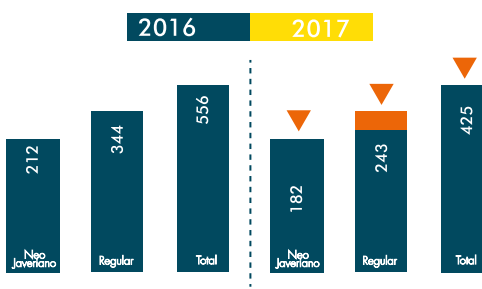

ESTUDIANTES

Pregrado

Posgrado

SABER PRO

Medio Universitario

Implementación de la Jornada del Medio Universitario para los estudiantes de posgrados.

Creación del espacio "Café con el Decano" para los profesores y colaboradores.

MOVILIDAD ESTUDIANTIL 2017

ENTRANTE 32 SALIENTE 149

PROFESORES

MODALIDAD PROFESORES

INVESTIGACIÓN

Publicaciones en medios de alto impacto

Investigadores Categorizados

PROFESORES POR FORMACIÓN