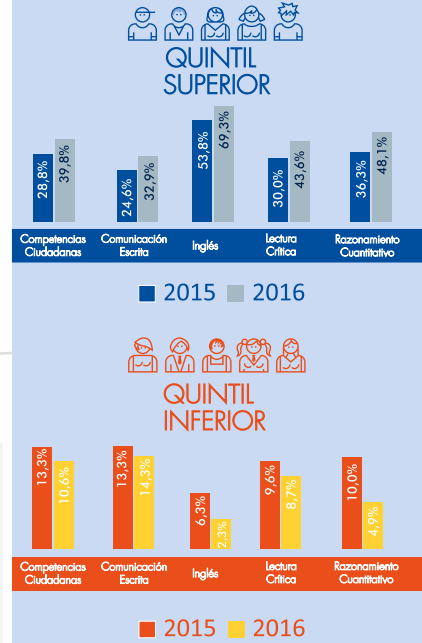

ESTUDIANTES

Pregrado

Posgrado

SABER PRO

Medio Universitario

Implementación de la Jornada del Medio Universitario para los estudiantes de posgrados.

Creación del espacio "Café con el Decano" para los profesores y colaboradores.