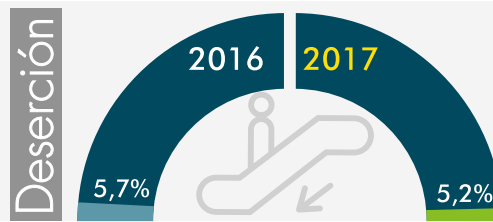

MOVILIDAD ESTUDIANTIL 2017

ENTRANTE 32 SALIENTE 149