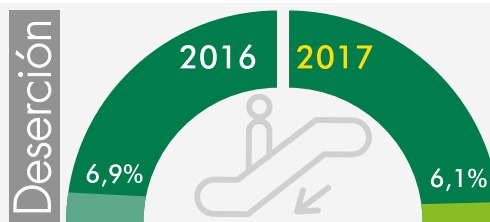

MOVILIDAD ESTUDIANTIL 2017

ENTRANTE 11

SALENTE 56

PROFESORES

DOCTORADO

MAESTRÍA

ESPECIALIZACIÓN

PROFESIONAL

HORA CATEDRA

PLANTA

TOTAL GENERAL

PORCENTAJE

NÚMERO DE PROFESORES