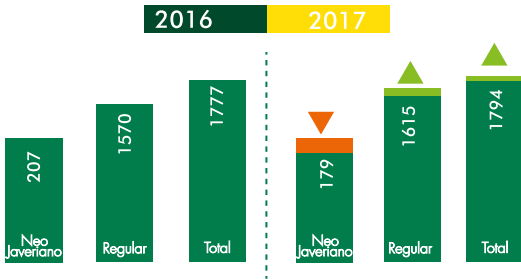

FACULTAD DE INGENIERÍA

FING

2017

Doctorados 1

1

6

Especializaciones

Maestrías 3

3

6

Pregrados

www.javerianacali.edu.co

Febrero 2018

Res. 2333 del 2012

ESTUDIANTES

Pregrado