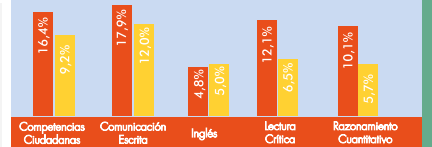

FACULTAD DE INGENIERÍA

FING

2017

Doctorados 1

1

6

Especializaciones

Maestrías 3

3

6

Pregrados

www.javerianacali.edu.co

Febrero 2018

Res. 2333 del 2012

ESTUDIANTES

Pregrado

Posgrado

SABER PRO

■ 2015 ■ 2016

■ 2015 ■ 2016

Medio Universitario

Jornada de Salud y Bienestar para docentes y administrativos de la Facultad.

Análisis de las dimensiones de la formación Jesuita en el currículo articulada con la acreditación ABET.

MOVILIDAD ESTUDIANTIL 2017

ENTRANTE 11

SALENTE 56

PROFESORES

DOCTORADO

MAESTRÍA

ESPECIALIZACIÓN

PROFESIONAL

HORA CATEDRA

PLANTA

TOTAL GENERAL

PORCENTAJE

NÚMERO DE PROFESORES

MODALIDAD PROFESORES

INVESTIGACIÓN

Publicaciones en medios de alto impacto

Investigadores Categorizados

PROFESORES POR FORMACIÓN

EN FORMACIÓN DOCTORAL

7

RESPONSABILIDAD SOCIAL

1 · 3 · 12

Proyectos en la Región

16

● NARIÑO ● CAUCA ● VALLE DEL CAUCA