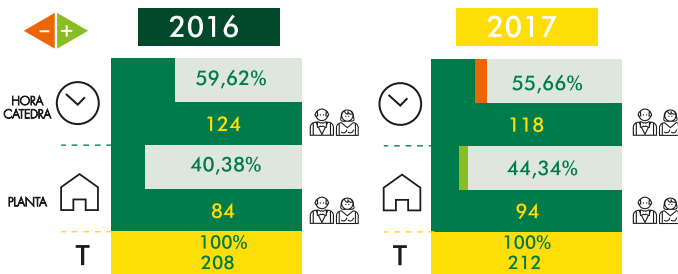

MODALIDAD PROFESORES