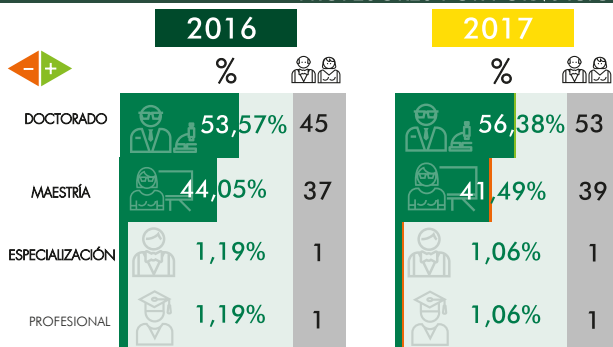

PROFESORES POR FORMACIÓN

EN FORMACIÓN DOCTORAL

7

RESPONSABILIDAD SOCIAL

1 · 3 · 12

Proyectos en la Región

16

● NARIÑO ● CAUCA ● VALLE DEL CAUCA