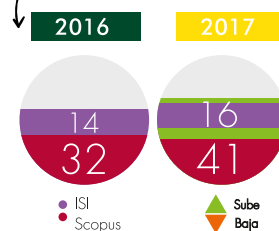

INVESTIGACIÓN

Publicaciones en medios de alto impacto