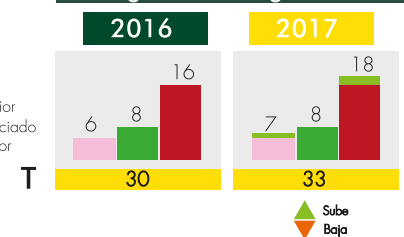

Investigadores Categorizados