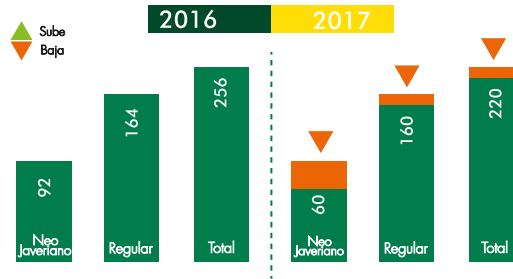

Posgrado

SABER PRO